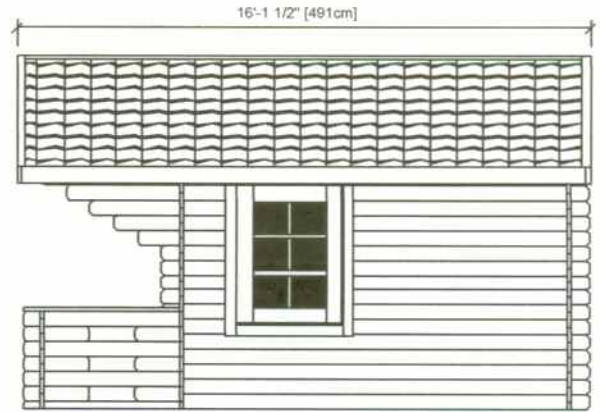

# 14' x 16' POOL HOUSE

**Front View**

**Side view**

**Top view**

**Floor Plan**